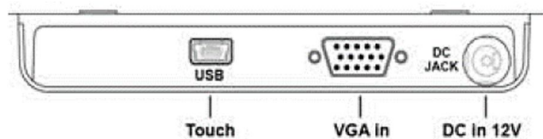

- El monitor AS-1505 cuenta con un excelente soporte robusto.
- Tiene bajo consumo de corriente, solo 10 watts.
- Montura VESA para montaje en la pared.
- Garantía de 2 años contra defectos de fabricación.

Cabinet Color	Black
Touch	5 wires resistive touch
Display Type	15" diagonal TFT active matrix with LED backlight
Recommended Resolution	1024 x 768
Brightness	300 cd/m <sup>2</sup> (typ.)
Contrast Ratio	600:1 (typ.)
Viewing Angle	160° (H) / 145° (V)
I/O Connectivity	D-Sub VGA 15 pins, DC 12V, USB touch
Backlight MTBF	30,000 hrs